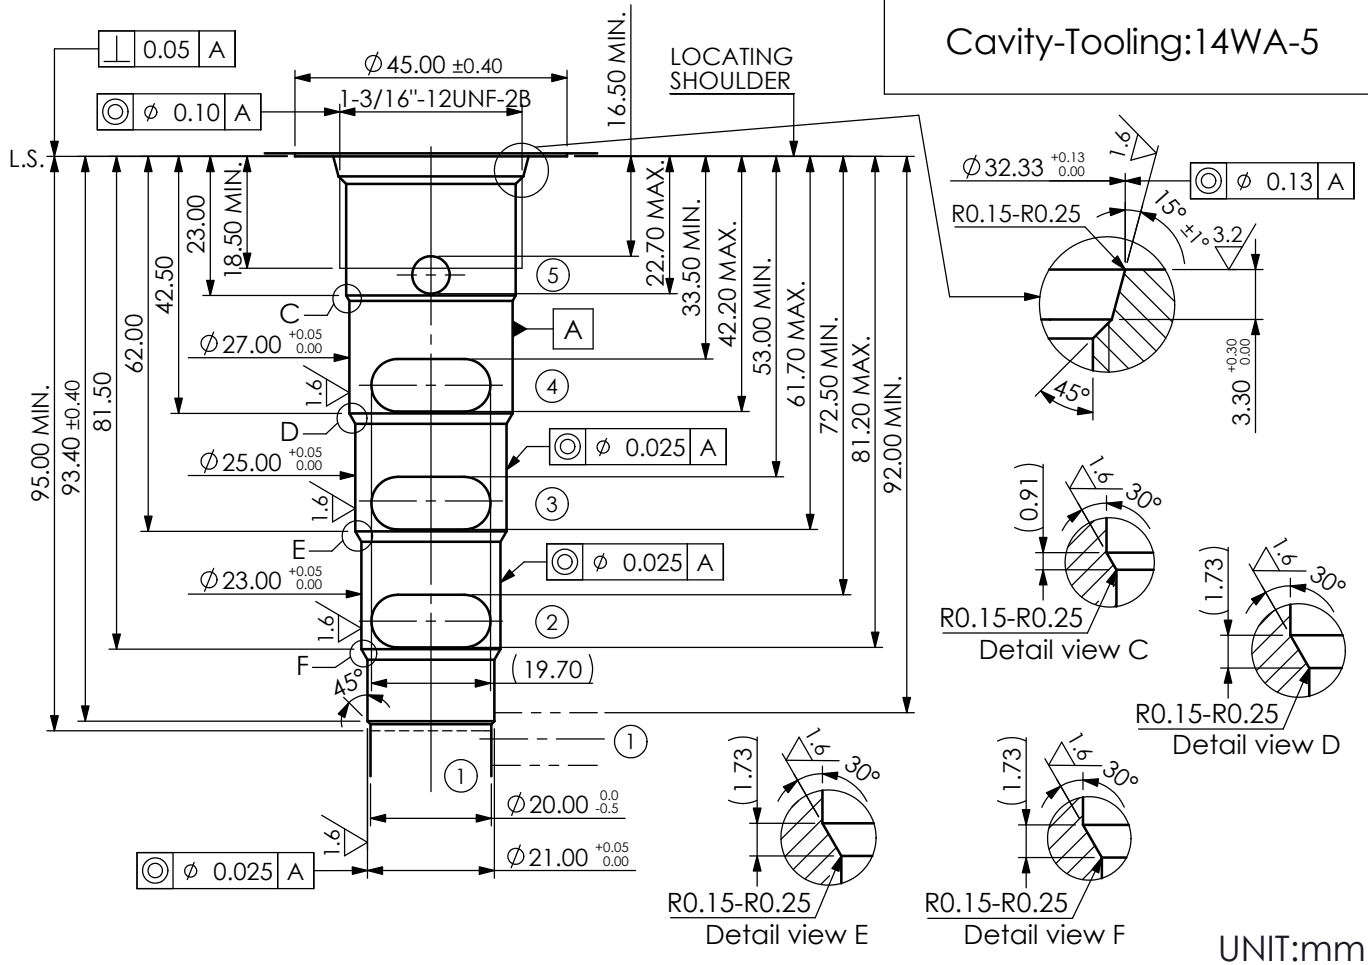

Cavity-Tooling:14WA-5

UNIT:mm